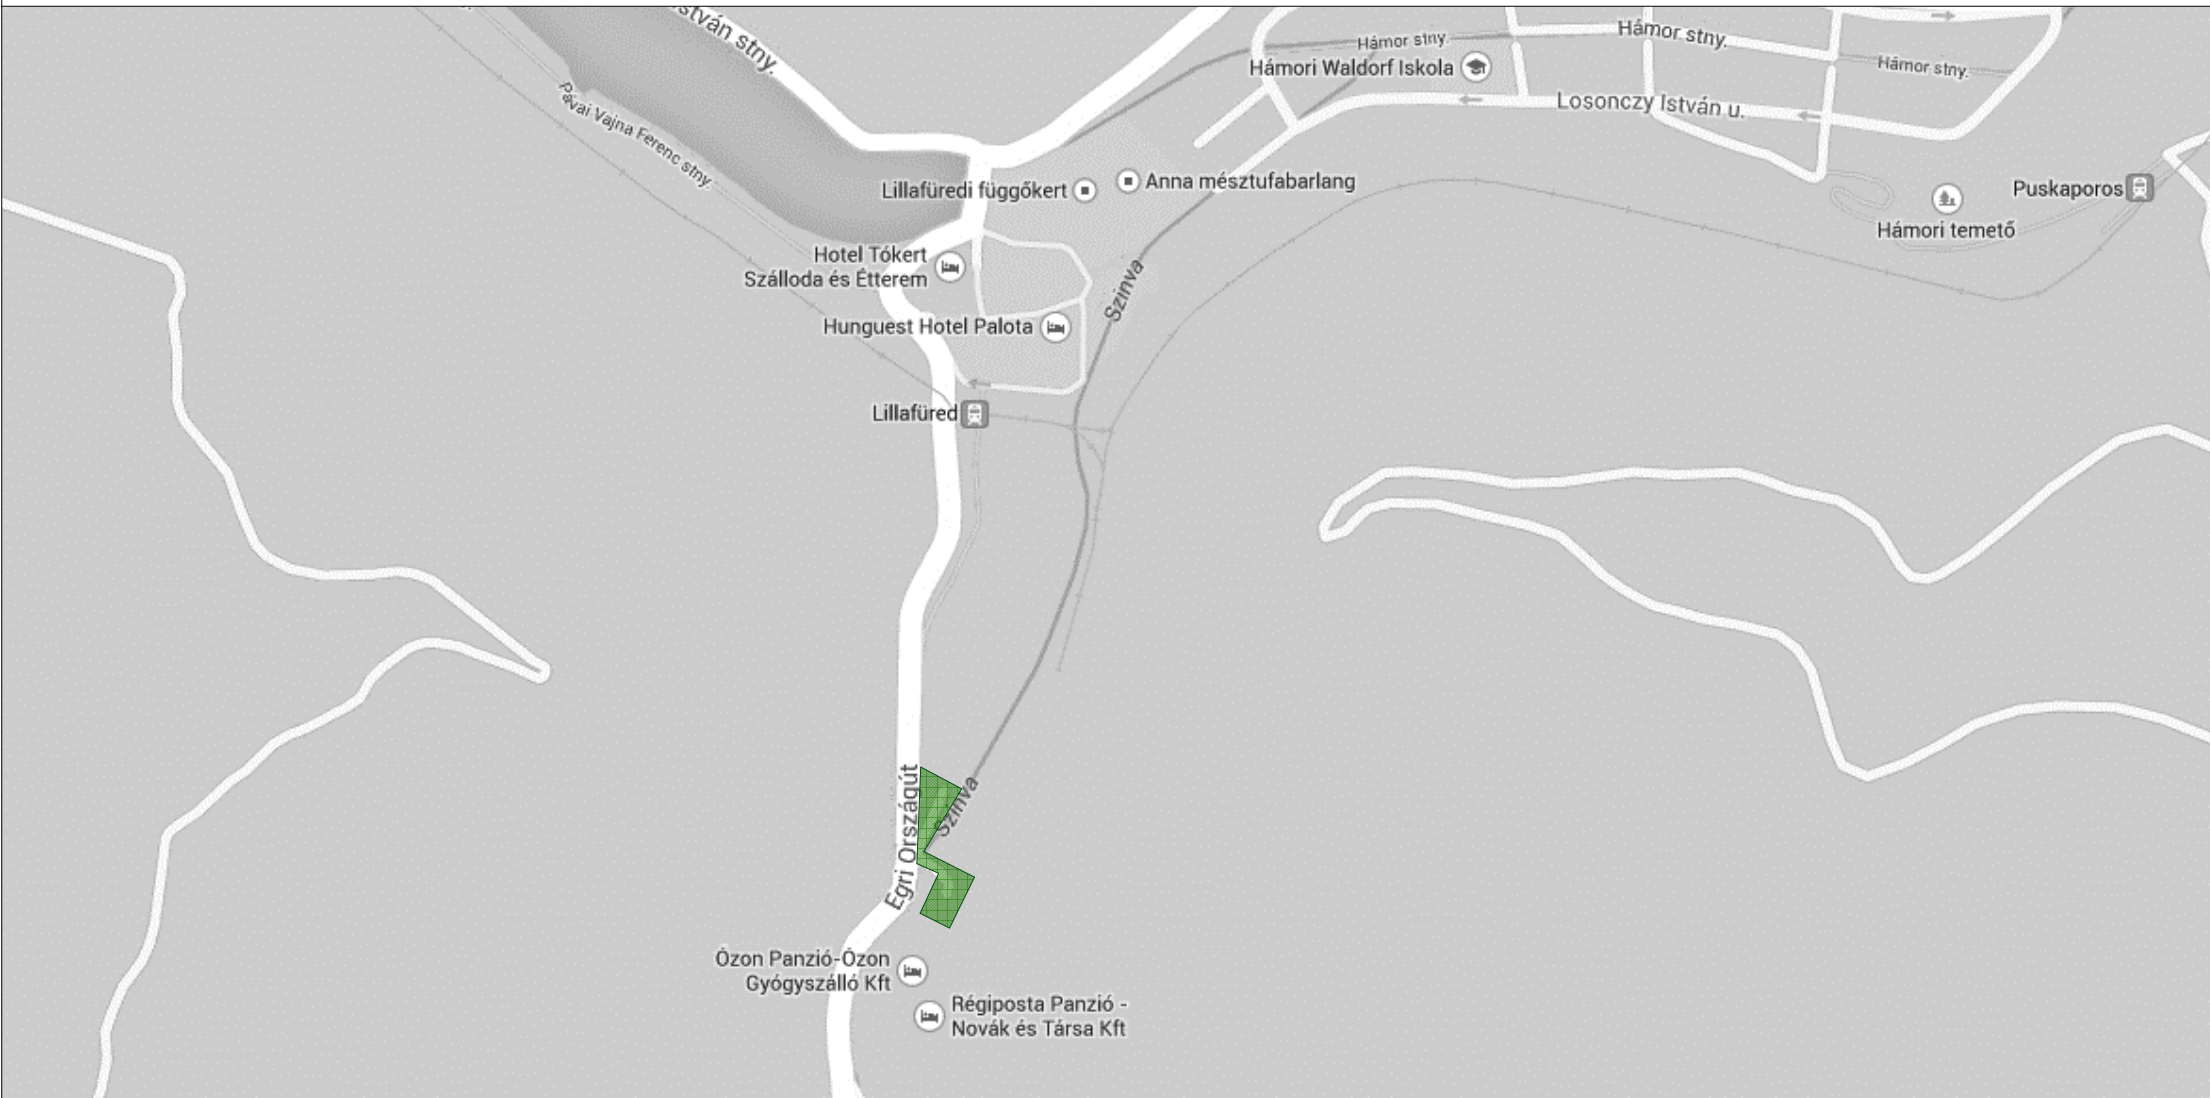

# MISKOLC MEGYEI JOGÚ VÁROS PARKOLÓ ZÓNÁI

## LILLAFÜRED

ZÖLD ZÓNA

SÁRGA ZÓNA

KÉK ZÓNA